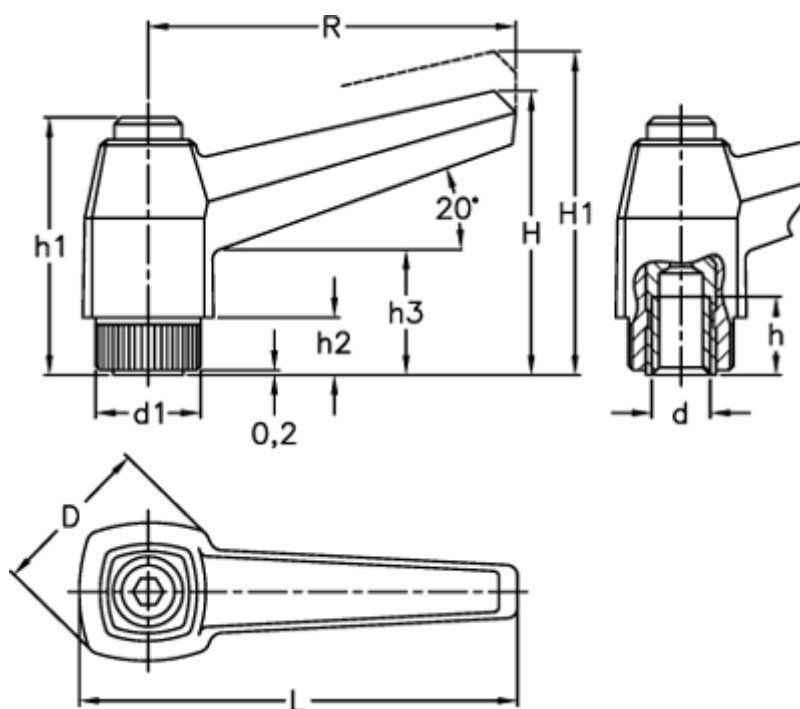

Varenummer: 2303041411  
Beskrivelse: E+G Indstilleligt spændegreb  
MR.63 A-M6, sort

## Mål

Antal tænder = 20	h2 = 8
D = 23	h3 = 17
d1 = 15	L = 73
d 6H = M6	R = 63
h = 12	
H = 43	
h1 = 36	
H1 = 47.0	